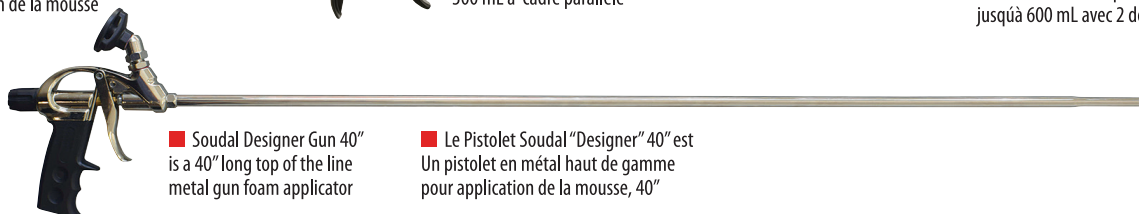

- Soudal Designer Gun 40" is a 40" long top of the line metal gun foam applicator
- Le Pistolet Soudal "Designer" 40" est Un pistolet en métal haut de gamme pour application de la mousse, 40"

Distributed by: **Soudal Chemical Products Inc.** • 95 Avenue Lindsay Dorval, QC H9P 2S6 • info.canada@soudal.com • 1-(514)-497-1016 • www.soudal.ca

SOUDAL